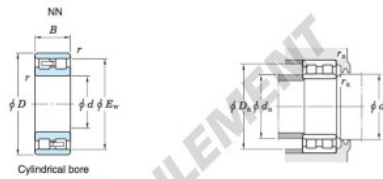

Roulement à rouleaux NN3044-JTEKT - NN3044-JTEKT

<https://www.123roulement.be/roulement-palier/roulement-rouleaux/rouleaux/nn3044-jtekt>

Double-row cylindrical roller bearings 

Boundary dimensions (mm)				Basic load ratings (kN)			Limiting speeds (min ⁻¹)		Bearing No.	
d	D	B	r	F _w	C _r	C _{0r}	Grease lub.	Oil lub.	Cylindrical bore	Tapered bore
220	340	90	3	—	310	752 1 370	1 600	1 900	NN3044	

		Mounting dimensions (mm)						(Refer.) Mass (kg)	
Cylindrical bore	Tapered bore	d ₂		D ₂		r ₂	Cylindrical bore	Tapered bore	
		min.	max.	min.	max.				
		233	—	—	327	313	29.3	28.4	

CARACTÉRISTIQUES PRODUIT

Marque	JTEKT
N° Ean13	3663952473451
Diam. intérieur	220 mm
Diam. intérieur	8.661" inch
Diam. extérieur	340 mm
Diam. extérieur	13.386" inch
Epaisseur	90 mm
Epaisseur	3.543" inch
Poids	29300 g
Conditionnement	1