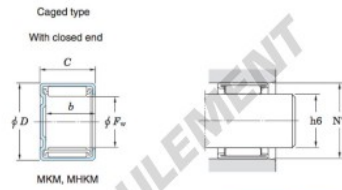

## Roulement à aiguilles MHKM2830-JTEKT - MHKM2830-JTEKT

<https://www.123roulement.be/roulement-palier/roulement-aiguilles/aiguilles/mhkm2830-jtekt>

Drawn cup needle roller bearings Koyo

Boundary dimensions (mm)			Basic load ratings (kN)		Limiting speeds (min <sup>-1</sup> )	Bearing No. <sup>2)</sup>	
$F_w$	$D$	$C$	$b$ min.	$C_r$	Oil lub.	Caged type With open ends With closed end	
28	37	30	27.3	32.8	56.5	13 000	MHKM2830

Full complement type		Recommended dimensions (mm)		(Refer.) Mass (g)		
With open ends	With closed end	Shaft dia. (φ6) min. max.	Housing bore dia. (N7) min. max.	With open ends	With closed end	
—	—	27.987	28.000	36.967	36.992	70 79

### CARACTÉRISTIQUES PRODUIT

Marque	JTEKT
N° Ean13	3663952471761
Diam. intérieur	28 mm
Diam. extérieur	37 mm
Épaisseur	30 mm
Poids	79 g
Conditionnement	1

[contact@123roulement.be](mailto:contact@123roulement.be)