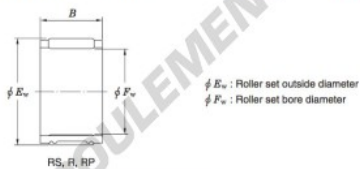

Roulement à aiguilles R65-24A-JTEKT - R65-24A-JTEKT

<https://www.123roulement.be/roulement-palier/roulement-aiguilles/aiguilles/r65-24a-jtekt>

Needle roller and cage assemblies 

Boundary dimensions (mm)			Basic load ratings (kN)		Limiting speeds (min ⁻¹)	Bearing No.	Special series (Cage)	[ref.] Mass (g)
F_w	E_w	B	C_0	C_{10}	Oil lub.			
65	70	24	12.5	22.9	7 400	R65/24A	—	67

CARACTÉRISTIQUES PRODUIT

Marque	JTEKT
N° Ean13	3663952469164
Diam. intérieur	65 mm
Diam. extérieur	70 mm
Épaisseur	24 mm
Poids	67 g
Conditionnement	1

contact@123roulement.be

02 808 18 02

CRT4 de Lesquin 60 Rue Du Haut De Sainghin 59273 Fretin FRANCE