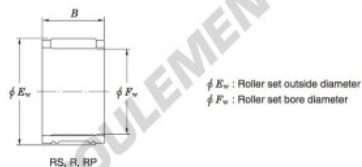

## Roulement à aiguilles R63-30-JTEKT - R63-30-JTEKT

<https://www.123roulement.be/roulement-palier/roulement-aiguilles/aiguilles/r63-30-jtekt>

Needle roller and cage assemblies — Koyo

Boundary dimensions (mm)			Basic load ratings (kN)		Limiting speeds (min <sup>-1</sup> )	Bearing No.	Special series (Cage)	[Outer] Mass (g)
$F_w$	$E_w$	$B$	$C_0$	$C_{10}$	Oil lub.			
63	68	30	40.9	110	7 600	R63/30	—	83

## CARACTÉRISTIQUES PRODUIT

Marque	JTEKT
N° Ean13	4549250046049
Diam. intérieur	63 mm
Diam. extérieur	68 mm
Épaisseur	30 mm
Poids	83 g
Conditionnement	1

[contact@123roulement.be](mailto:contact@123roulement.be)