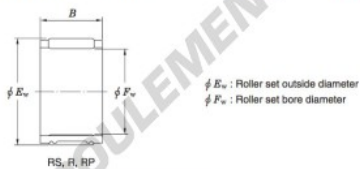

Roulement à aiguilles RS556028-JTEKT - RS556028-JTEKT

<https://www.123roulement.be/roulement-palier/roulement-aiguilles/aiguilles/rs556028-jtekt>

Needle roller and cage assemblies 

Boundary dimensions (mm.)			Basic load ratings (kN)		Limiting speeds (min ⁻¹)	Bearing No.	Special series (Cage)	[ref.] Mass (g)
F_w	E_w	B	C_0	C_{10}	Oil lub.			
55	60	28	35.8	88.4	8 700	RS556028	—	69

CARACTÉRISTIQUES PRODUIT

Marque	JTEKT
N° Ean13	3663952468983
Diam. intérieur	55 mm
Diam. extérieur	60 mm
Épaisseur	28 mm
Poids	69 g
Conditionnement	1

contact@123roulement.be

02 808 18 02

CRT4 de Lesquin 60 Rue Du Haut De Sainghin 59273 Fretin FRANCE