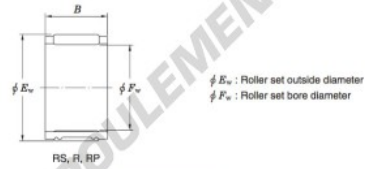

Roulement à aiguilles RF507036-JTEKT - RF507036-JTEKT

<https://www.123roulement.be/roulement-palier/roulement-aiguilles/aiguilles/rf507036-jtekt>

Needle roller and cage assemblies 

Boundary dimensions (mm)			Basic load ratings (kN)		Limiting speeds (min ⁻¹)	Bearing No.	Special series (Cage)	[distr.] Mass (g)
F_w	E_w	B	C_0	C_{10}	Oil lub.			
50	70	36	114	147	8 300	RF507036	Polyamide	277

CARACTÉRISTIQUES PRODUIT

Marque	JTEKT
N° Ean13	4549250313332
Diam. intérieur	50 mm
Diam. extérieur	70 mm
Épaisseur	36 mm
Poids	277 g
Conditionnement	1

contact@123roulement.be

02 808 18 02

CRT4 de Lesquin 60 Rue Du Haut De Sainghin 59273 Fretin FRANCE