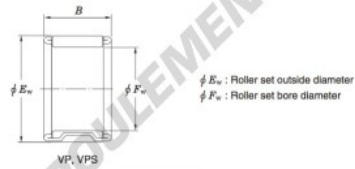

## Roulement à aiguilles 46VP5220-JTEKT - 46VP5220-JTEKT

<https://www.123roulement.be/roulement-palier/roulement-aiguilles/aiguilles/46vp5220-jtekt>

Needle roller and cage assemblies 

Boundary dimensions (mm)			Basic load ratings (kN)		Limiting speeds (min <sup>-1</sup> )	Bearing No.	Special series (Cage)	[ref.] Mass (g)
$F_w$	$E_w$	$B$	$C_0$	$C_{10}$	Oil lub.			
46	52	20	25.9	48.2	10 000	46VP5220	—	34

## CARACTÉRISTIQUES PRODUIT

Marque	JTEKT
N° Ean13	3663952468594
Diam. intérieur	46 mm
Diam. extérieur	52 mm
Épaisseur	20 mm
Poids	34 g
Conditionnement	1

[contact@123roulement.be](mailto:contact@123roulement.be)