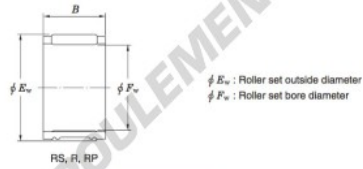

Roulement à aiguilles RS424725-JTEKT - RS424725-JTEKT

<https://www.123roulement.be/roulement-palier/roulement-aiguilles/aiguilles/rs424725-jtekt>

Needle roller and cage assemblies 

Boundary dimensions (mm.)			Basic load ratings (kN)		Limiting speeds (min ⁻¹)	Bearing No.	Special series (Cage)	[ref.] Mass (g)
F_w	E_w	B	C_0	C_{10}	Oil lub.			
42	47	25	29.5	63.1	11 000	RS424725	—	52

CARACTÉRISTIQUES PRODUIT

Marque	JTEKT
N° Ean13	3663952468297
Diam. intérieur	42 mm
Diam. extérieur	47 mm
Épaisseur	25 mm
Poids	52 g
Conditionnement	1

contact@123roulement.be

02 808 18 02

CRT4 de Lesquin 60 Rue Du Haut De Sainghin 59273 Fretin FRANCE