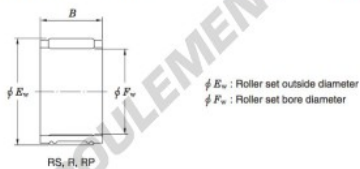

Roulement à aiguilles 41R4624A-JTEKT - 41R4624A-JTEKT

<https://www.123roulement.be/roulement-palier/roulement-aiguilles/aiguilles/41r4624a-jtekt>

Needle roller and cage assemblies 

Boundary dimensions (mm)			Basic load ratings (kN)		Limiting speeds (min ⁻¹)		Bearing No.	Special series (Cage)	Outer Mass (g)
F_w	E_w	B	C_o	C_{10}	Oil lub.				
41	46	24	11.0	16.8	11 000	41R4624A	—	44	

CARACTÉRISTIQUES PRODUIT

Marque	JTEKT
N° Ean13	3663952468273
Diam. intérieur	41 mm
Diam. extérieur	46 mm
Épaisseur	24 mm
Poids	44 g
Conditionnement	1

contact@123roulement.be

02 808 18 02

CRT4 de Lesquin 60 Rue Du Haut De Sainghin 59273 Fretin FRANCE