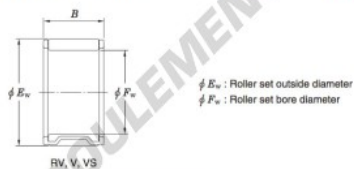

Roulement à aiguilles RV405620-4-JTEKT - RV405620-4-JTEKT

<https://www.123roulement.be/roulement-palier/roulement-aiguilles/aiguilles/rv405620-4-jtekt>

Needle roller and cage assemblies 

Boundary dimensions (mm)			Basic load ratings (kN)		Limiting speeds (min ⁻¹)	Bearing No.	Special series (Cage)	[Ref.] Mass (g)
F _w	E _w	B	C _r	C _{0r}	Oil lub.			
40	56	20	50.8	56.7	10 000	RV405620-4	—	122

CARACTÉRISTIQUES PRODUIT

Marque	JTEKT
N° Ean13	4549250270314
Diam. intérieur	40 mm
Diam. intérieur	1.575" inch
Diam. extérieur	56 mm
Diam. extérieur	2.205" inch
Epaisseur	20 mm
Epaisseur	0.787" inch
Poids	122 g
Conditionnement	1