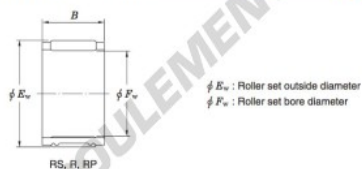

## Roulement à aiguilles RF405528A-1-JTEKT - RF405528A-1-JTEKT

<https://www.123roulement.be/roulement-palier/roulement-aiguilles/aiguilles/rf405528a-1-jtekt>

Needle roller and cage assemblies 

Boundary dimensions (mm.)			Basic load ratings (kN)		Limiting speeds (min <sup>-1</sup> )	Bearing No.	Special series (Cage)	[Ref.] Mass (g)
$F_w$	$E_w$	$B$	$C_o$	$C_{10}$	Oil lub.			
40	55	27.5	68.0	85.6	11 000	RF405528A-1	Polyamide	124

### CARACTÉRISTIQUES PRODUIT

Marque	JTEKT
N° Ean13	3663952468235
Diam. intérieur	40 mm
Diam. extérieur	55 mm
Épaisseur	27.5 mm
Poids	124 g
Conditionnement	1

[contact@123roulement.be](mailto:contact@123roulement.be)