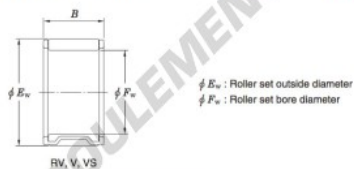

## Roulement à aiguilles RV404513-JTEKT - RV404513-JTEKT

<https://www.123roulement.be/roulement-palier/roulement-aiguilles/aiguilles/rv404513-jtekt>

Needle roller and cage assemblies 

Boundary dimensions (mm)			Basic load ratings (kN)		Limiting speeds (min <sup>-1</sup> )		Bearing No.	Special series (Cage)	[ref.] Mass (g)
$F_w$	$E_w$	$B$	$C_0$	$C_{10}$	Oil lub.				
40	45	13	17.1	30.8	12 000	RV404513	—	22	

## CARACTÉRISTIQUES PRODUIT

Marque	JTEKT
N° Ean13	3663952468129
Diam. intérieur	40 mm
Diam. extérieur	45 mm
Épaisseur	13 mm
Poids	22 g
Conditionnement	1

[contact@123roulement.be](mailto:contact@123roulement.be)