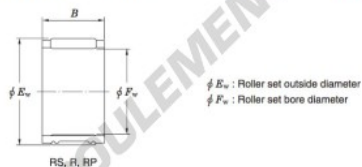

Cage à aiguilles RP384436-A-JTEKT - RP384436-A-JTEKT

<https://www.123roulement.be/roulement-palier/roulement-aiguilles/cage/rp384436-a-jtekt>

Needle roller and cage assemblies — Koyo

Boundary dimensions (mm.)			Basic load ratings (kN)		Limiting speeds (min ⁻¹)	Bearing No.	Special series (Cage)	[ref.] Mass (g)
F _w	E _w	B	C _r	C _{0r}	Oil lub.			
38	44	36.2	39.9	78.1	12 000	RP384436A	—	57

CARACTÉRISTIQUES PRODUIT

Marque	JTEKT
N° Ean13	3663952468068
Diam. intérieur	38 mm
Diam. extérieur	44 mm
Épaisseur	36.2 mm
Poids	57 g
Conditionnement	1
Norme	Sans norme

contact@123roulement.be

02 808 18 02