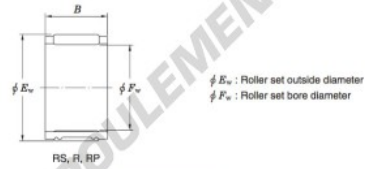

Roulement à aiguilles RF384210-JTEKT - RF384210-JTEKT

<https://www.123roulement.be/roulement-palier/roulement-aiguilles/aiguilles/rf384210-jtekt>

Needle roller and cage assemblies 

Boundary dimensions (mm)			Basic load ratings (kN)		Limiting speeds (min ⁻¹)	Bearing No.	Special series (Cage)	[ref.] Mass (g)
F_w	E_w	B	C_o	C_{10}	Oil lub.			
38	42	10	8.9	15.2	13 000	RF384210	Polyamide	6.6

CARACTÉRISTIQUES PRODUIT

Marque	JTEKT
N° Ean13	3663952468013
Diam. intérieur	38 mm
Diam. intérieur	1.496" inch
Diam. extérieur	42 mm
Diam. extérieur	1.654" inch
Epaisseur	10 mm
Epaisseur	0.394" inch
Poids	6.6 g
Conditionnement	1