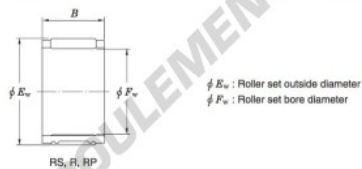

## Roulement à aiguilles RS374227-JTEKT - RS374227-JTEKT

<https://www.123roulement.be/roulement-palier/roulement-aiguilles/aiguilles/rs374227-jtekt>

Needle roller and cage assemblies 

Boundary dimensions (mm)			Basic load ratings (kN)		Limiting speeds (min <sup>-1</sup> )	Bearing No.	Special series (Cage)	Outer Mass (g)
$F_w$	$E_w$	$B$	$C_0$	$C_{10}$	Oil lub.			
37	42	27	30.8	63.6	13 000	RS374227	—	46

### CARACTÉRISTIQUES PRODUIT

Marque	JTEKT
N° Ean13	3663952467948
Diam. intérieur	37 mm
Diam. extérieur	42 mm
Épaisseur	27 mm
Poids	46 g
Conditionnement	1

[contact@123roulement.be](mailto:contact@123roulement.be)