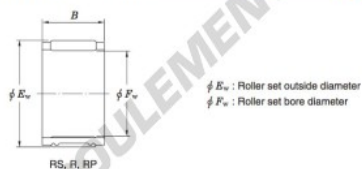

## Roulement à aiguilles 37R4222-JTEKT - 37R4222-JTEKT

<https://www.123roulement.be/roulement-palier/roulement-aiguilles/aiguilles/37r4222-jtekt>

Needle roller and cage assemblies 

Boundary dimensions (mm)			Basic load ratings (kN)		Limiting speeds (min <sup>-1</sup> )	Bearing No.	Special series (Cage)	[ref.] Mass (g)
$F_w$	$E_w$	$B$	$C_o$	$C_{10}$	Oil lub.			
37	42	22	24.0	46.3	13 000	37R4222	—	38

### CARACTÉRISTIQUES PRODUIT

Marque	JTEKT
N° Ean13	3663952467924
Diam. intérieur	37 mm
Diam. extérieur	42 mm
Épaisseur	22 mm
Poids	38 g
Conditionnement	1

[contact@123roulement.be](mailto:contact@123roulement.be)