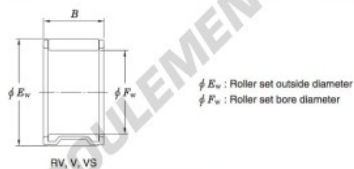

Roulement à aiguilles RV354925-1-JTEKT - RV354925-1-JTEKT

<https://www.123roulement.be/roulement-palier/roulement-aiguilles/aiguilles/rv354925-1-jtekt>

Needle roller and cage assemblies 

Boundary dimensions (mm)			Basic load ratings (kN)		Limiting speeds (min ⁻¹)		Bearing No.	Special series (Cage)	[ref.] Mass (g)
F _w	E _w	B	C _r	C _{0r}	Oil lub.				
35	49	25	53.4	63.4	12 000		RV354925-1	—	120

CARACTÉRISTIQUES PRODUIT

Marque	JTEKT
N° Ean13	3663952467788
Diam. intérieur	35 mm
Diam. extérieur	49 mm
Épaisseur	25 mm
Poids	120 g
Conditionnement	1

contact@123roulement.be

02 808 18 02

CRT4 de Lesquin 60 Rue Du Haut De Sainghin 59273 Fretin FRANCE