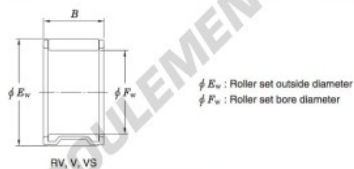

## Roulement à aiguilles VS35-30-JTEKT - VS35-30-JTEKT

<https://www.123roulement.be/roulement-palier/roulement-aiguilles/aiguilles/vs35-30-jtekt>

Needle roller and cage assemblies 

Boundary dimensions (mm)			Basic load ratings (kN)		Limiting speeds (min <sup>-1</sup> )	Bearing No.	Special series (Cage)	[ref.] Mass (g)
F <sub>w</sub>	E <sub>w</sub>	B	C <sub>r</sub>	C <sub>0r</sub>	Oil lub.			
35	42	30	39.9	68.8	13 000	VS35/30	Width tolerance special <sup>1)</sup>	59

### CARACTÉRISTIQUES PRODUIT

Marque	JTEKT
N° Ean13	3663952467764
Diam. intérieur	35 mm
Diam. extérieur	42 mm
Épaisseur	30 mm
Poids	59 g
Conditionnement	1

[contact@123roulement.be](mailto:contact@123roulement.be)