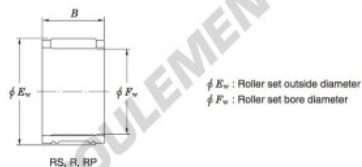

Roulement à aiguilles RF354035-JTEKT - RF354035-JTEKT

<https://www.123roulement.be/roulement-palier/roulement-aiguilles/aiguilles/rf354035-jtekt>

Needle roller and cage assemblies 

Boundary dimensions (mm)			Basic load ratings (kN)		Limiting speeds (min ⁻¹)	Bearing No.	Special series (Cage)	[distr.] Mass (g)
F_w	E_w	B	C_0	C_{10}	Oil lub.			
35	40	35	31.8	64.9	13 000	RF354035	Polyamide	32

CARACTÉRISTIQUES PRODUIT

Marque	JTEKT
N° Ean13	3663952467726
Diam. intérieur	35 mm
Diam. extérieur	40 mm
Épaisseur	35 mm
Poids	32 g
Conditionnement	1

contact@123roulement.be

02 808 18 02

CRT4 de Lesquin 60 Rue Du Haut De Sainghin 59273 Fretin FRANCE