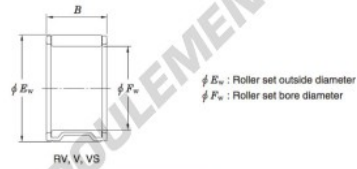

Roulement à aiguilles RV324221-1-JTEKT - RV324221-1-JTEKT

<https://www.123roulement.be/roulement-palier/roulement-aiguilles/aiguilles/rv324221-1-jtekt>

Needle roller and cage assemblies — Koyo

Boundary dimensions (mm)			Basic load ratings (kN)		Limiting speeds (min ⁻¹)	Bearing No.	Special series (Cage)	[Ref.] Mass (g)
F _w	E _w	B	C _r	C _{0r}	Oil lub.			
32	42	20.5	33.5	42.2	14 000	RV324221-1	—	64

CARACTÉRISTIQUES PRODUIT

Marque	JTEKT
N° Ean13	3663952467511
Diam. intérieur	32 mm
Diam. intérieur	1.26" inch
Diam. extérieur	42 mm
Diam. extérieur	1.654" inch
Epaisseur	20.5 mm
Epaisseur	0.807" inch
Poids	64 g
Conditionnement	1