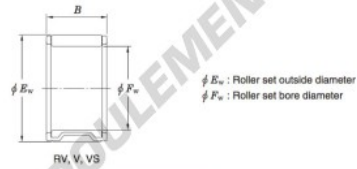

## Roulement à aiguilles RV324216-JTEKT - RV324216-JTEKT

<https://www.123roulement.be/roulement-palier/roulement-aiguilles/aiguilles/rv324216-jtekt>

Needle roller and cage assemblies 

Boundary dimensions (mm)			Basic load ratings (kN)		Limiting speeds (min <sup>-1</sup> )		Bearing No.	Special series (Cage)	[ref.] Mass (g)
F <sub>w</sub>	E <sub>w</sub>	B	C <sub>r</sub>	C <sub>0r</sub>	Oil lub.				
32	42	16	27.5	32.9	14 000		RV324216	—	49

## CARACTÉRISTIQUES PRODUIT

Marque	JTEKT
N° Ean13	3663952467504
Diam. intérieur	32 mm
Diam. extérieur	42 mm
Épaisseur	16 mm
Poids	49 g
Conditionnement	1

[contact@123roulement.be](mailto:contact@123roulement.be)