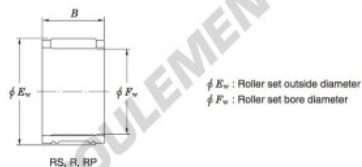

## Roulement à aiguilles RF323724A-1-JTEKT - RF323724A-1-JTEKT

<https://www.123roulement.be/roulement-palier/roulement-aiguilles/aiguilles/rf323724a-1-jtekt>

Needle roller and cage assemblies 

Boundary dimensions (mm)			Basic load ratings (kN)		Limiting speeds (min <sup>-1</sup> )	Bearing No.	Special series (Cage)	[Outer] Mass (g)
$F_w$	$E_w$	$B$	$C_0$	$C_{10}$	Oil lub.			
32	37	23.8	22.6	40.5	14 000	RF323724A-1	With single split polyamide	20

### CARACTÉRISTIQUES PRODUIT

Marque	JTEKT
N° Ean13	3663952467436
Diam. intérieur	32 mm
Diam. extérieur	37 mm
Épaisseur	23.8 mm
Poids	20 g
Conditionnement	1

[contact@123roulement.be](mailto:contact@123roulement.be)