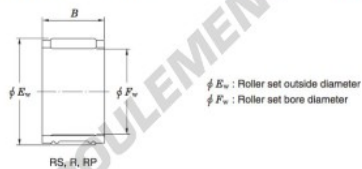

Roulement à aiguilles RFU313620A-1-JTEKT - RFU313620A-1-JTEKT

<https://www.123roulement.be/roulement-palier/roulement-aiguilles/aiguilles/rfu313620a-1-jtekt>

Needle roller and cage assemblies 

Boundary dimensions (mm)			Basic load ratings (kN)		Limiting speeds (min ⁻¹)	Bearing No.	Special series (Cage)	[Outer] Mass (g)
F_w	E_w	B	C_0	C_{10}	Oil lub.			
31	36	20.3	19.9	34.2	15 000	RFU313620A-1	With double split polyamide	17

CARACTÉRISTIQUES PRODUIT

Marque	JTEKT
N° Ean13	4549250044670
Diam. intérieur	31 mm
Diam. extérieur	36 mm
Épaisseur	20.3 mm
Poids	17 g
Conditionnement	1

contact@123roulement.be

02 808 18 02

CRT4 de Lesquin 60 Rue Du Haut De Sainghin 59273 Fretin FRANCE