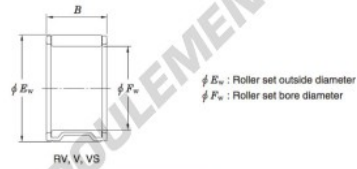

Roulement à aiguilles RV304225-JTEKT - RV304225-JTEKT

<https://www.123roulement.be/roulement-palier/roulement-aiguilles/aiguilles/rv304225-jtekt>

Needle roller and cage assemblies 

Boundary dimensions (mm)			Basic load ratings (kN)		Limiting speeds (min ⁻¹)	Bearing No.	Special series (Cage)	[ref.] Mass (g)
F _w	E _w	B	C _r	C _{0r}	Oil lub.			
30	42	25	44.0	52.3	14 000	RV304225	—	84

CARACTÉRISTIQUES PRODUIT

Marque	JTEKT
N° Ean13	3663952467368
Diam. intérieur	30 mm
Diam. extérieur	42 mm
Épaisseur	25 mm
Poids	84 g
Conditionnement	1

contact@123roulement.be

02 808 18 02

CRT4 de Lesquin 60 Rue Du Haut De Sainghin 59273 Fretin FRANCE