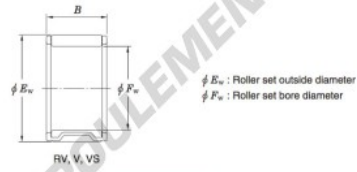

Roulement à aiguilles RV294343-JTEKT - RV294343-JTEKT

<https://www.123roulement.be/roulement-palier/roulement-aiguilles/aiguilles/rv294343-jtekt>

Needle roller and cage assemblies 

Boundary dimensions (mm.)			Basic load ratings (kN)		Limiting speeds (min ⁻¹)	Bearing No.	Special series (Cage)	[Outer] Mass (g)
F_w	E_w	B	C_o	C_{10}	Oil lub.			
29	43	43	73.7	92.2	14 000	RV294343	—	177

CARACTÉRISTIQUES PRODUIT

Marque	JTEKT
N° Ean13	3663952467160
Diam. intérieur	29 mm
Diam. intérieur	1.142" inch
Diam. extérieur	43 mm
Diam. extérieur	1.693" inch
Epaisseur	43 mm
Epaisseur	1.693" inch
Poids	177 g
Conditionnement	1