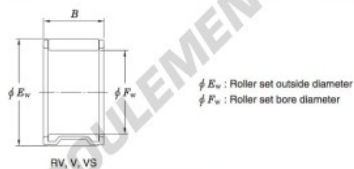

Roulement à aiguilles RV284125-JTEKT - RV284125-JTEKT

<https://www.123roulement.be/roulement-palier/roulement-aiguilles/aiguilles/rv284125-jtekt>

Needle roller and cage assemblies 

Boundary dimensions (mm)			Basic load ratings (kN)		Limiting speeds (min ⁻¹)	Bearing No.	Special series (Cage)	[ref.] Mass (g)
F _w	E _w	B	C _r	C _{0r}	Oil lub.			
28	41	25	40.2	43.6	14 000	RV284125	—	86

CARACTÉRISTIQUES PRODUIT

Marque	JTEKT
N° Ean13	3663952467115
Diam. intérieur	28 mm
Diam. extérieur	41 mm
Épaisseur	25 mm
Poids	86 g
Conditionnement	1

contact@123roulement.be

02 808 18 02

CRT4 de Lesquin 60 Rue Du Haut De Sainghin 59273 Fretin FRANCE