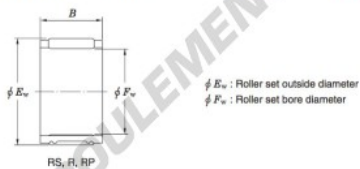

## Roulement à aiguilles RS283824-JTEKT - RS283824-JTEKT

<https://www.123roulement.be/roulement-palier/roulement-aiguilles/aiguilles/rs283824-jtekt>

Needle roller and cage assemblies 

Boundary dimensions (mm)			Basic load ratings (kN)		Limiting speeds (min <sup>-1</sup> )	Bearing No.	Special series (Cage)	[ref.] Mass (g)
$F_w$	$E_w$	$B$	$C_0$	$C_{10}$	Oil lub.			
28	38	24	31.2	37.1	15 000	RS283824	—	70

## CARACTÉRISTIQUES PRODUIT

Marque	JTEKT
N° Ean13	3663952467092
Diam. intérieur	28 mm
Diam. extérieur	38 mm
Épaisseur	24 mm
Poids	70 g
Conditionnement	1

[contact@123roulement.be](mailto:contact@123roulement.be)