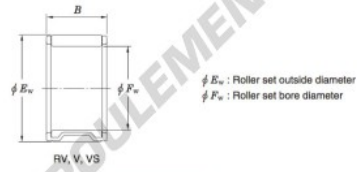

Roulement à aiguilles RV253733-JTEKT - RV253733-JTEKT

<https://www.123roulement.be/roulement-palier/roulement-aiguilles/aiguilles/rv253733-jtekt>

Needle roller and cage assemblies 

Boundary dimensions (mm)			Basic load ratings (kN)		Limiting speeds (min ⁻¹)	Bearing No.	Special series (Cage)	[ref.] Mass (g)
F _w	E _w	B	C _r	C _{0r}	Oil lub.			
25	37	33	47.5	55.7	16 000	RV253733	—	96

CARACTÉRISTIQUES PRODUIT

Marque	JTEKT
N° Ean13	4549250045882
Diam. intérieur	25 mm
Diam. extérieur	37 mm
Épaisseur	33 mm
Poids	96 g
Conditionnement	1

contact@123roulement.be

02 808 18 02

CRT4 de Lesquin 60 Rue Du Haut De Sainghin 59273 Fretin FRANCE