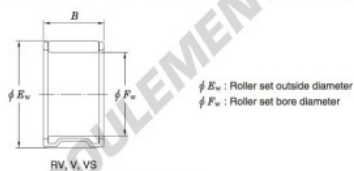

Roulement à aiguilles RV253320-JTEKT - RV253320-JTEKT

<https://www.123roulement.be/roulement-palier/roulement-aiguilles/aiguilles/rv253320-jtekt>

Needle roller and cage assemblies 

Boundary dimensions (mm)			Basic load ratings (kN)		Limiting speeds (min ⁻¹)	Bearing No.	Special series (Cage)	[ref.] Mass (g)
F _w	E _w	B	C _r	C _{0r}	Oil lub.			
25	33	20	24.1	29.8	17 000	RV253320	—	35

CARACTÉRISTIQUES PRODUIT

Marque	JTEKT
N° Ean13	3663952466873
Diam. intérieur	25 mm
Diam. extérieur	33 mm
Épaisseur	20 mm
Poids	35 g
Conditionnement	1

contact@123roulement.be

02 808 18 02

CRT4 de Lesquin 60 Rue Du Haut De Sainghin 59273 Fretin FRANCE