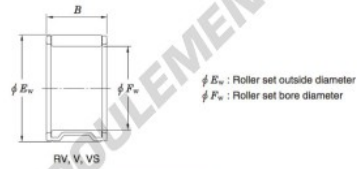

Roulement à aiguilles 25V3216-JTEKT - 25V3216-JTEKT

<https://www.123roulement.be/roulement-palier/roulement-aiguilles/aiguilles/25v3216-jtekt>

Needle roller and cage assemblies 

Boundary dimensions (mm)			Basic load ratings (kN)		Limiting speeds (min ⁻¹)	Bearing No.	Special series (Cage)	[ref.] Mass (g)
F _w	E _w	B	C _r	C _{0r}	Oil lub.			
25	32	16	18.9	23.8	18 000	25V3216	—	25

CARACTÉRISTIQUES PRODUIT

Marque	JTEKT
N° Ean13	3663952466835
Diam. intérieur	25 mm
Diam. extérieur	32 mm
Épaisseur	16 mm
Poids	25 g
Conditionnement	1

contact@123roulement.be

02 808 18 02

CRT4 de Lesquin 60 Rue Du Haut De Sainghin 59273 Fretin FRANCE