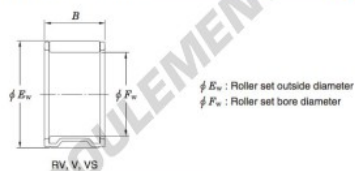

Roulement à aiguilles VS25-20-JTEKT - VS25-20-JTEKT

<https://www.123roulement.be/roulement-palier/roulement-aiguilles/aiguilles/vs25-20-jtekt>

Needle roller and cage assemblies 

| Boundary dimensions (mm) | | | Basic load ratings (kN) | | Limiting speeds (min ⁻¹) | | Bearing No. | Special series (Cage) | [ref.] Mass (g) |
|--------------------------|----------------|----|-------------------------|-----------------|--------------------------------------|--|----------------|---------------------------------------|-----------------|
| F _w | E _w | B | C _r | C _{0r} | Oil lub. | | | | |
| 25 | 31 | 20 | 21.0 | 30.5 | 18 000 | | VS25/20 | Width tolerance special ¹⁾ | 26 |

CARACTÉRISTIQUES PRODUIT

| | |
|-----------------|---------------|
| Marque | JTEKT |
| N° Ean13 | 3663952466811 |
| Diam. intérieur | 25 mm |
| Diam. extérieur | 31 mm |
| Épaisseur | 20 mm |
| Poids | 26 g |
| Conditionnement | 1 |