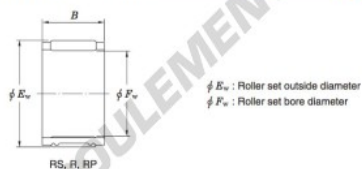

## Roulement à aiguilles 25R3012-JTEKT - 25R3012-JTEKT

<https://www.123roulement.be/roulement-palier/roulement-aiguilles/aiguilles/25r3012-jtekt>

Needle roller and cage assemblies 

Boundary dimensions (mm)			Basic load ratings (kN)		Limiting speeds (min <sup>-1</sup> )	Bearing No.	Special series (Cage)	[ref.] Mass (g)
$F_w$	$E_w$	$B$	$C_0$	$C_{10}$	Oil lub.			
25	30	12	10.5	14.1	18 000	25R3012	—	15

### CARACTÉRISTIQUES PRODUIT

Marque	JTEKT
N° Ean13	4549250106859
Diam. intérieur	25 mm
Diam. extérieur	30 mm
Épaisseur	12 mm
Poids	15 g
Conditionnement	1

[contact@123roulement.be](mailto:contact@123roulement.be)