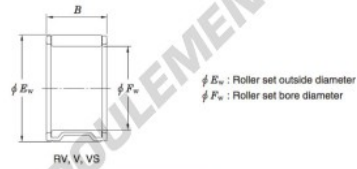

## Roulement à aiguilles RV243215-4-JTEKT - RV243215-4-JTEKT

<https://www.123roulement.be/roulement-palier/roulement-aiguilles/aiguilles/rv243215-4-jtekt>

Needle roller and cage assemblies 

Boundary dimensions (mm)			Basic load ratings (kN)		Limiting speeds (min <sup>-1</sup> )	Bearing No.	Special series (Cage)	[ref.] Mass (g)
F <sub>w</sub>	E <sub>w</sub>	B	C <sub>0</sub>	C <sub>10</sub>	Oil lub.			
24	32	15	20.0	23.2	18 000	RV243215-4	—	27

### CARACTÉRISTIQUES PRODUIT

Marque	JTEKT
N° Ean13	3663952466712
Diam. intérieur	24 mm
Diam. extérieur	32 mm
Épaisseur	15 mm
Poids	27 g
Conditionnement	1

[contact@123roulement.be](mailto:contact@123roulement.be)