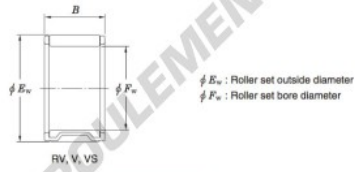

## Roulement à aiguilles RV233015-JTEKT - RV233015-JTEKT

<https://www.123roulement.be/roulement-palier/roulement-aiguilles/aiguilles/rv233015-jtekt>

Needle roller and cage assemblies 

Boundary dimensions (mm)			Basic load ratings (kN)		Limiting speeds (min <sup>-1</sup> )		Bearing No.	Special series (Cage)	[ref.] Mass (g)
F <sub>w</sub>	E <sub>w</sub>	B	C <sub>r</sub>	C <sub>0r</sub>	Oil lub.				
23	30	15	17.4	21.0	19 000		RV233015	—	21

## CARACTÉRISTIQUES PRODUIT

Marque	JTEKT
N° Ean13	3663952466668
Diam. intérieur	23 mm
Diam. extérieur	30 mm
Épaisseur	15 mm
Poids	21 g
Conditionnement	1

[contact@123roulement.be](mailto:contact@123roulement.be)