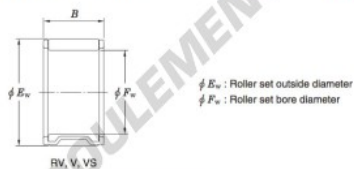

Roulement à aiguilles RV223018-JTEKT - RV223018-JTEKT

<https://www.123roulement.be/roulement-palier/roulement-aiguilles/aiguilles/rv223018-jtekt>

Needle roller and cage assemblies 

Boundary dimensions (mm)			Basic load ratings (kN)		Limiting speeds (min ⁻¹)		Bearing No.	Special series (Cage)	[ref.] Mass (g)
F _w	E _w	B	C _r	C _{0r}	Oil lub.				
22	30	18	21.8	25.2	19 000		RV223018	—	30

CARACTÉRISTIQUES PRODUIT

Marque	JTEKT
N° Ean13	3663952466606
Diam. intérieur	22 mm
Diam. extérieur	30 mm
Épaisseur	18 mm
Poids	30 g
Conditionnement	1

contact@123roulement.be

02 808 18 02

CRT4 de Lesquin 60 Rue Du Haut De Sainghin 59273 Fretin FRANCE