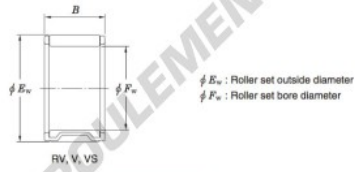

## Roulement à aiguilles RV223018-JTEKT - RV223018-JTEKT

<https://www.123roulement.be/roulement-palier/roulement-aiguilles/aiguilles/rv223018-jtekt>

Needle roller and cage assemblies 

Boundary dimensions (mm)			Basic load ratings (kN)		Limiting speeds (min <sup>-1</sup> )		Bearing No.	Special series (Cage)	[ref.] Mass (g)
F <sub>w</sub>	E <sub>w</sub>	B	C <sub>r</sub>	C <sub>0r</sub>	Oil lub.				
22	30	18	21.8	25.2	19 000		RV223018	—	30

## CARACTÉRISTIQUES PRODUIT

Marque	JTEKT
N° Ean13	3663952466606
Diam. intérieur	22 mm
Diam. extérieur	30 mm
Épaisseur	18 mm
Poids	30 g
Conditionnement	1

[contact@123roulement.be](mailto:contact@123roulement.be)