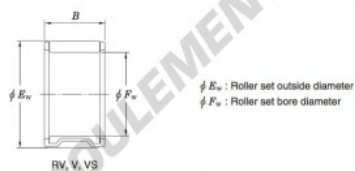

Roulement à aiguilles RV223015-JTEKT - RV223015-JTEKT

<https://www.123roulement.be/roulement-palier/roulement-aiguilles/aiguilles/rv223015-jtekt>

Needle roller and cage assemblies 

Boundary dimensions (mm)			Basic load ratings (kN)		Limiting speeds (min ⁻¹)	Bearing No.	Special series (Cage)	[ref.] Mass (g)
F _w	E _w	B	C _r	C _{0r}	Oil lub.			
22	30	15	18.7	17.9	19 000	RV223015	—	25

CARACTÉRISTIQUES PRODUIT

Marque	JTEKT
N° Ean13	3663952466590
Diam. intérieur	22 mm
Diam. extérieur	30 mm
Épaisseur	15 mm
Poids	25 g
Conditionnement	1

contact@123roulement.be

02 808 18 02

CRT4 de Lesquin 60 Rue Du Haut De Sainghin 59273 Fretin FRANCE