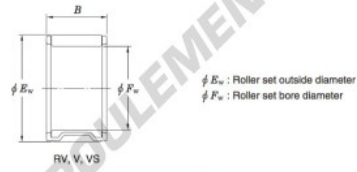

Roulement à aiguilles VS22-23B-JTEKT - VS22-23B-JTEKT

<https://www.123roulement.be/roulement-palier/roulement-aiguilles/aiguilles/vs22-23b-jtekt>

Needle roller and cage assemblies 

Boundary dimensions (mm)			Basic load ratings (kN)		Limiting speeds (min ⁻¹)	Bearing No.	Special series (Cage)	[ref.] Mass (g)
F _w	E _w	B	C _r	C _{0r}	Oil lub.			
22	28	23	24.2	35.1	20 000	VS22/23B	Width tolerance special ¹⁾	25

CARACTÉRISTIQUES PRODUIT

Marque	JTEKT
N° Ean13	4549250084379
Diam. intérieur	22 mm
Diam. extérieur	28 mm
Épaisseur	23 mm
Poids	25 g
Conditionnement	1

contact@123roulement.be

02 808 18 02

CRT4 de Lesquin 60 Rue Du Haut De Sainghin 59273 Fretin FRANCE