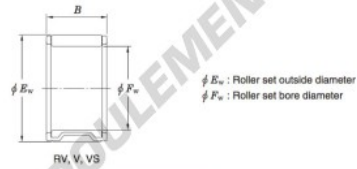

Roulement à aiguilles 22VS2814E-JTEKT - 22VS2814E-JTEKT

<https://www.123roulement.be/roulement-palier/roulement-aiguilles/aiguilles/22vs2814e-jtekt>

Needle roller and cage assemblies — Koyo

Boundary dimensions (mm)			Basic load ratings (kN)		Limiting speeds (min ⁻¹)	Bearing No.	Special series (Cage)	[ref.] Mass (g)
F _w	E _w	B	C _r	C _{0r}	Oil lub.			
22	28	14	13.2	15.9	20 000	22VS2814E	—	16

CARACTÉRISTIQUES PRODUIT

Marque	JTEKT
N° Ean13	3663952466545
Diam. intérieur	22 mm
Diam. extérieur	28 mm
Épaisseur	14 mm
Poids	16 g
Conditionnement	1

contact@123roulement.be

02 808 18 02

CRT4 de Lesquin 60 Rue Du Haut De Sainghin 59273 Fretin FRANCE