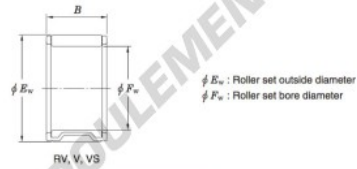

Roulement à aiguilles 20V2825B-JTEKT - 20V2825B-JTEKT

<https://www.123roulement.be/roulement-palier/roulement-aiguilles/aiguilles/20v2825b-jtekt>

Needle roller and cage assemblies 

Boundary dimensions (mm)			Basic load ratings (kN)		Limiting speeds (min ⁻¹)		Bearing No.	Special series (Cage)	[ref.] Mass (g)
F _w	E _w	B	C _r	C _{0r}	Oil lub.				
20	28	25	28.8	35.4	21 000		20V2825B	—	37

CARACTÉRISTIQUES PRODUIT

Marque	JTEKT
N° Ean13	3663952466460
Diam. intérieur	20 mm
Diam. extérieur	28 mm
Épaisseur	25 mm
Poids	37 g
Conditionnement	1

contact@123roulement.be

02 808 18 02

CRT4 de Lesquin 60 Rue Du Haut De Sainghin 59273 Fretin FRANCE