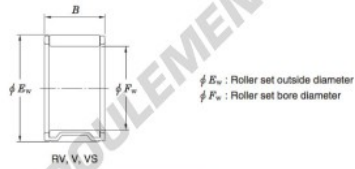

Roulement à aiguilles 20V2729-JTEKT - 20V2729-JTEKT

<https://www.123roulement.be/roulement-palier/roulement-aiguilles/aiguilles/20v2729-jtekt>

Needle roller and cage assemblies 

Boundary dimensions (mm)			Basic load ratings (kN)		Limiting speeds (min ⁻¹)		Bearing No.	Special series (Cage)	[ref.] Mass (g)
F _w	E _w	B	C _r	C _{0r}	Oil lub.				
20	27	29	25.4	32.6	21 000		20V2729	—	37

CARACTÉRISTIQUES PRODUIT

Marque	JTEKT
N° Ean13	4549250240850
Diam. intérieur	20 mm
Diam. extérieur	27 mm
Épaisseur	29 mm
Poids	37 g
Conditionnement	1

contact@123roulement.be

02 808 18 02

CRT4 de Lesquin 60 Rue Du Haut De Sainghin 59273 Fretin FRANCE