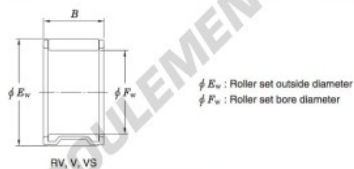

Roulement à aiguilles 20V2715-JTEKT - 20V2715-JTEKT

<https://www.123roulement.be/roulement-palier/roulement-aiguilles/aiguilles/20v2715-jtekt>

Needle roller and cage assemblies 

Boundary dimensions (mm)			Basic load ratings (kN)		Limiting speeds (min ⁻¹)	Bearing No.	Special series (Cage)	[ref.] Mass (g)
F _w	E _w	B	C _r	C _{0r}	Oil lub.			
20	27	15	16.2	18.3	21 000	20V2715	—	19

CARACTÉRISTIQUES PRODUIT

Marque	JTEKT
N° Ean13	3663952466439
Diam. intérieur	20 mm
Diam. extérieur	27 mm
Épaisseur	15 mm
Poids	19 g
Conditionnement	1

contact@123roulement.be

02 808 18 02

CRT4 de Lesquin 60 Rue Du Haut De Sainghin 59273 Fretin FRANCE