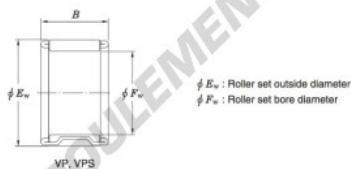

## Roulement à aiguilles VP20-20-1-JTEKT - VP20-20-1-JTEKT

<https://www.123roulement.be/roulement-palier/roulement-aiguilles/aiguilles/vp20-20-1-jtekt>

Needle roller and cage assemblies 

Boundary dimensions (mm)			Basic load ratings (kN)		Limiting speeds (min <sup>-1</sup> )		Bearing No.	Special series (Cage)	[ref.] Mass (g)
$F_w$	$E_w$	$B$	$C_0$	$C_{10}$	Oil lub.				
20	26	20	18.9	24.7	22 000	VP20/20-1	Width tolerance special <sup>1)</sup>	19	

## CARACTÉRISTIQUES PRODUIT

Marque	JTEKT
N° Ean13	4549250084317
Diam. intérieur	20 mm
Diam. extérieur	26 mm
Épaisseur	20 mm
Poids	19 g
Conditionnement	1

[contact@123roulement.be](mailto:contact@123roulement.be)