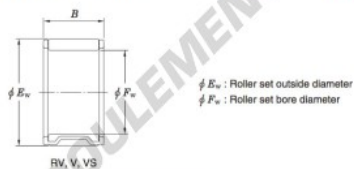

Roulement à aiguilles VS20-14-A-JTEKT - VS20-14-A-JTEKT

<https://www.123roulement.be/roulement-palier/roulement-aiguilles/aiguilles/vs20-14-a-jtekt>

Needle roller and cage assemblies 

Boundary dimensions (mm)			Basic load ratings (kN)		Limiting speeds (min ⁻¹)		Bearing No.	Special series (Cage)	[ref.] Mass (g)
F _w	E _w	B	C _r	C _{0r}	Oil lub.				
20	26	14	14.1	17.0	22 000		VS20/14A	—	15

CARACTÉRISTIQUES PRODUIT

Marque	JTEKT
N° Ean13	3663952466385
Diam. intérieur	20 mm
Diam. extérieur	26 mm
Épaisseur	14 mm
Poids	15 g
Conditionnement	1

contact@123roulement.be

02 808 18 02

CRT4 de Lesquin 60 Rue Du Haut De Sainghin 59273 Fretin FRANCE