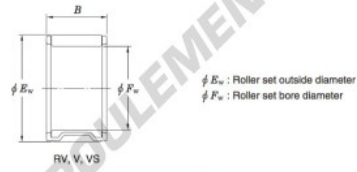

Roulement à aiguilles 20VS2612-JTEKT - 20VS2612-JTEKT

<https://www.123roulement.be/roulement-palier/roulement-aiguilles/aiguilles/20vs2612-jtekt>

Needle roller and cage assemblies 

Boundary dimensions (mm)			Basic load ratings (kN)		Limiting speeds (min ⁻¹)	Bearing No.	Special series (Cage)	[ref.] Mass (g)
F _w	E _w	B	C ₀	C ₁₀	Oil lub.			
20	26	11.6	10.7	11.9	22 000	20VS2612	Width tolerance special ¹⁾	12

CARACTÉRISTIQUES PRODUIT

Marque	JTEKT
N° Ean13	3663952466361
Diam. intérieur	20 mm
Diam. extérieur	26 mm
Épaisseur	11.6 mm
Poids	12 g
Conditionnement	1

contact@123roulement.be

02 808 18 02

CRT4 de Lesquin 60 Rue Du Haut De Sainghin 59273 Fretin FRANCE