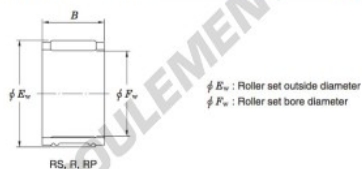

Roulement à aiguilles R18-17-JTEKT - R18-17-JTEKT

<https://www.123roulement.be/roulement-palier/roulement-aiguilles/aiguilles/r18-17-jtekt>

Needle roller and cage assemblies 

Boundary dimensions (mm)			Basic load ratings (kN)		Limiting speeds (min ⁻¹)	Bearing No.	Special series (Cage)	[ref.] Mass (g)
F_w	E_w	B	C_0	C_{10}	Oil lub.			
18	22	17	11.9	17.4	25 000	R18/17	—	12

CARACTÉRISTIQUES PRODUIT

Marque	JTEKT
N° Ean13	4549250230738
Diam. intérieur	18 mm
Diam. extérieur	22 mm
Épaisseur	17 mm
Poids	12 g
Conditionnement	1

contact@123roulement.be

02 808 18 02

CRT4 de Lesquin 60 Rue Du Haut De Sainghin 59273 Fretin FRANCE