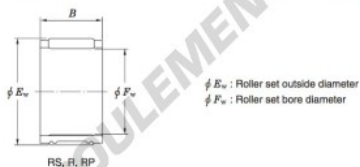

Roulement à aiguilles R18-16-8-JTEKT - R18-16-8-JTEKT

<https://www.123roulement.be/roulement-palier/roulement-aiguilles/aiguilles/r18-16-8-jtekt>

Needle roller and cage assemblies 

Boundary dimensions (mm)			Basic load ratings (kN)		Limiting speeds (min ⁻¹)	Bearing No.	Special series (Cage)	[distr.] Mass (g)
F_w	E_w	B	C_0	C_{10}	Oil lub.			
18	22	16	11.1	16.0	25 000	R18/16-8	—	11

CARACTÉRISTIQUES PRODUIT

Marque	JTEKT
N° Ean13	3663952466262
Diam. intérieur	18 mm
Diam. extérieur	22 mm
Épaisseur	16 mm
Poids	11 g
Conditionnement	1

contact@123roulement.be

02 808 18 02

CRT4 de Lesquin 60 Rue Du Haut De Sainghin 59273 Fretin FRANCE