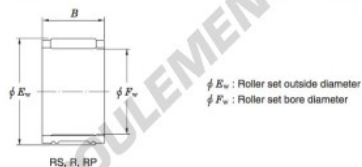

## Roulement à aiguilles R17-15-JTEKT - R17-15-JTEKT

<https://www.123roulement.be/roulement-palier/roulement-aiguilles/aiguilles/r17-15-jtekt>

Needle roller and cage assemblies — Koyo

| Boundary dimensions (mm) |       |     | Basic load ratings (kN) |          | Limiting speeds (min <sup>-1</sup> ) |  | Bearing No. | Special series (Cage) | [ref.] Mass (g) |
|--------------------------|-------|-----|-------------------------|----------|--------------------------------------|--|-------------|-----------------------|-----------------|
| $F_w$                    | $E_w$ | $B$ | $C_0$                   | $C_{10}$ | Oil lub.                             |  |             |                       |                 |
| 17                       | 21    | 15  | 10.7                    | 15.0     | 26 000                               |  | R17/15      | —                     | 10              |

## CARACTÉRISTIQUES PRODUIT

|                 |               |
|-----------------|---------------|
| Marque          | JTEKT         |
| N° Ean13        | 3663952466217 |
| Diam. intérieur | 17 mm         |
| Diam. extérieur | 21 mm         |
| Épaisseur       | 15 mm         |
| Poids           | 10 g          |
| Conditionnement | 1             |