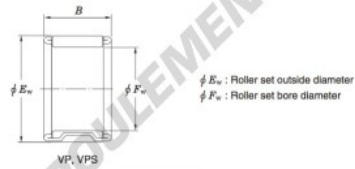

## Roulement à aiguilles 16VP2126-JTEKT - 16VP2126-JTEKT

<https://www.123roulement.be/roulement-palier/roulement-aiguilles/aiguilles/16vp2126-jtekt>

Needle roller and cage assemblies 

| Boundary dimensions (mm) |                |    | Basic load ratings (kN) |                 | Limiting speeds (min <sup>-1</sup> ) |  | Bearing No. | Special series (Cage)                 | [Refer.] Mass (g) |
|--------------------------|----------------|----|-------------------------|-----------------|--------------------------------------|--|-------------|---------------------------------------|-------------------|
| F <sub>w</sub>           | E <sub>w</sub> | B  | C <sub>r</sub>          | C <sub>0r</sub> | Oil lub.                             |  |             |                                       |                   |
| 16                       | 21             | 26 | 19.9                    | 28.0            | 27 000                               |  | 16VP2126    | Width tolerance special <sup>1)</sup> | 16                |

## CARACTÉRISTIQUES PRODUIT

|                 |               |
|-----------------|---------------|
| Marque          | JTEKT         |
| N° Ean13        | 3663952466132 |
| Diam. intérieur | 16 mm         |
| Diam. extérieur | 21 mm         |
| Épaisseur       | 26 mm         |
| Poids           | 16 g          |
| Conditionnement | 1             |