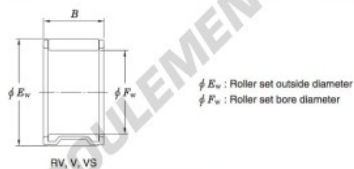

## Roulement à aiguilles VS15-13-JTEKT - VS15-13-JTEKT

<https://www.123roulement.be/roulement-palier/roulement-aiguilles/aiguilles/vs15-13-jtekt>

Needle roller and cage assemblies — Koyo

Boundary dimensions (mm)			Basic load ratings (kN)		Limiting speeds (min <sup>-1</sup> )		Bearing No.	Special series (Cage)	[ref.] Mass (g)
F <sub>w</sub>	E <sub>w</sub>	B	C <sub>r</sub>	C <sub>0r</sub>	Oil lub.				
15	20	13	10.4	11.9	29 000		VS15/13	—	8.6

### CARACTÉRISTIQUES PRODUIT

Marque	JTEKT
N° Ean13	3663952466064
Diam. intérieur	15 mm
Diam. extérieur	20 mm
Épaisseur	13 mm
Poids	8.6 g
Conditionnement	1

[contact@123roulement.be](mailto:contact@123roulement.be)