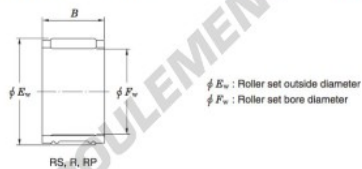

Roulement à aiguilles RS151908A-JTEKT - RS151908A-JTEKT

<https://www.123roulement.be/roulement-palier/roulement-aiguilles/aiguilles/rs151908a-jtekt>

Needle roller and cage assemblies — Koyo

Boundary dimensions (mm)			Basic load ratings (kN)		Limiting speeds (min ⁻¹)	Bearing No.	Special series (Cage)	[Ref.] Mass (g)
F_w	E_w	B	C_0	C_{10}	Oil lub.			
15	19	7.8	4.7	5.0	29 000	RS151908A	—	5.0

CARACTÉRISTIQUES PRODUIT

Marque	JTEKT
N° Ean13	3663952466019
Diam. intérieur	15 mm
Diam. extérieur	19 mm
Épaisseur	7.8 mm
Poids	5 g
Conditionnement	1

contact@123roulement.be

02 808 18 02

CRT4 de Lesquin 60 Rue Du Haut De Sainghin 59273 Fretin FRANCE